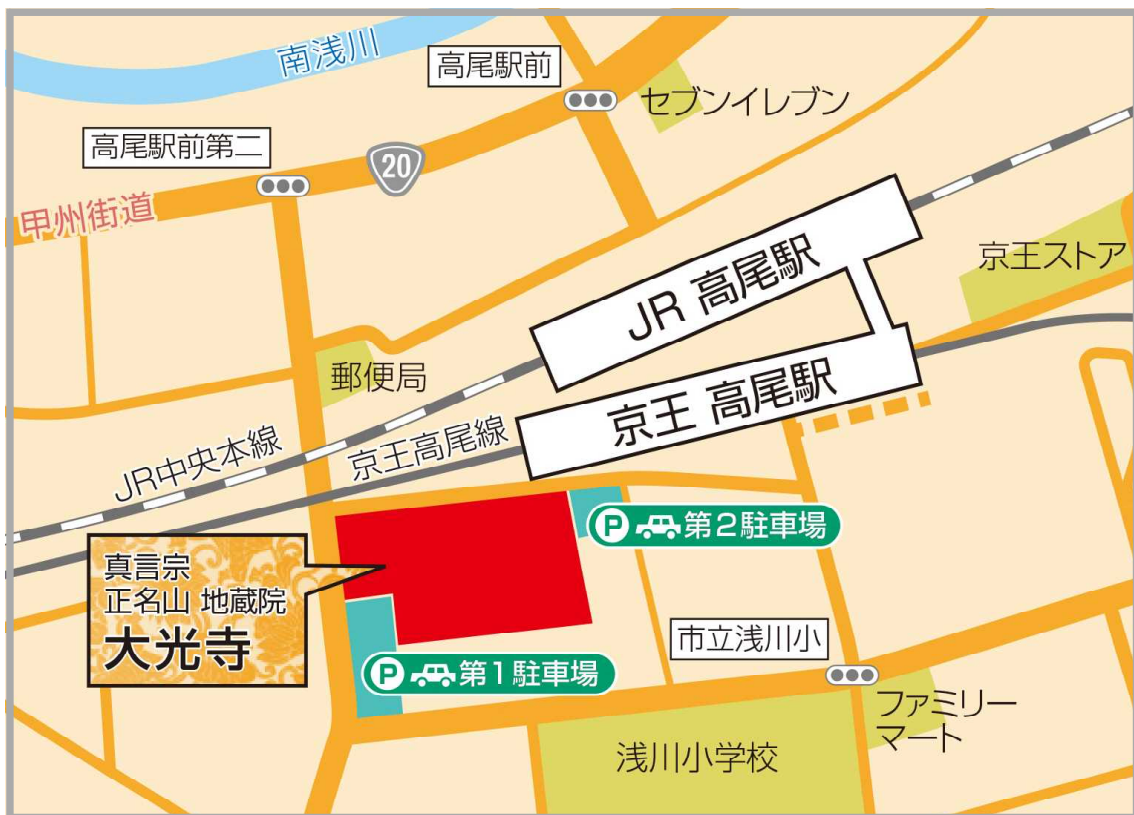

### 《電車でお越しの方》

[JR中央線高尾駅]・[京王線高尾駅]で下車、徒歩3分

#### ○JR高尾駅北口

駅を出て左手側の歩道に沿って郵便局を過ぎて、左側に踏切が見えるので渡った左手側に大光寺が見えます。

#### ○京王高尾駅・JR高尾駅南口

駅を出て、すぐ右手に『そば屋・たまの里』があるので、店の右手側に半地下の歩道がございますので、そちらを進んで、道路に出た先の最初のT字路を右側に進みますと、左手側に大光寺が見えます。

※京王高尾駅下の破線(----)は半地下の歩道です。